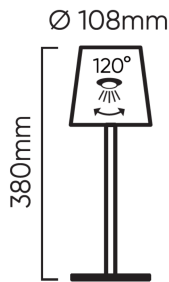

Kod produktu: 204447 EAN: 5905378204447

LED line LITE Lampa stołowa TAZA 3,5W 400lm CCT IP54 różowa 2x2000mAh

Opis produktu

Lampa stołowa o mocy 3,5W to wytrzymała i nowoczesny produkt, który spełni oczekiwania nawet najbardziej wymagających klientów. Solidnie wykonana, ze stalową obudową i antypoślizgową podstawą, z powodzeniem sprawdzi się zarówno w domu, jak i restauracji czy kawiarnianym ogródku.

Lampa obsługiwana jest w prosty sposób, za pomocą jednego przycisku, który umożliwia także ściemnianie dotykowe. Brak doprowadzenia zasilania sieciowego pozwala na dowolne umiejscowienie lampy, która po naładowaniu świeci przez 8 godzin, zapewniając komfort użytkownikom.

Na produkt udzielana jest dwuletnia gwarancja producenta.

Włącznik działa poprzez dotknięcie czujnika, który włącza lub wyłącza oświetlenie. Dodatkową funkcją włącznika jest płynna regulacja jasności. Krótki dotyk włącza/wyłącza oświetlenie. Długi dotyk powoduje ściemnianie lub rozjaśnianie oświetlenia.

Wydajność świetlna

Klasa szczelności IP

Kąt świecenia

Temperatura pracy

Klasa ochrony przed porażeniem elektrycznym

Nazwa parametru	Wartość
Czas ładowania	5 h
Barwa światła	Biała
Temperatura barwy światła	CCT K
Moc	3,5 W
Wydajność świetlna	115 lm/W
Czas pracy na komplecie baterii	8
Klasa szczelności IP	54
Funkcja ściemniania	Tak

Nazwa parametru	Wartość
Rodzaj akumulatora	2 x Li-Ion 3.7V 2000mAh
Współczynnik odwzorowania barw Ra	80
Kąt świecenia	120 °
Temperatura pracy	-20 ÷ 40 °C
Klasa ochrony przed porażeniem elektrycznym	III
Klasyfikacja GPC	10003057 - Oświetlenie dekoracyjne - inne(artykuły motoryzacyjne)
Status	Aktywny (w sprzedaży)
Zawartość netto produktu	1
Jednostka gsm	szt